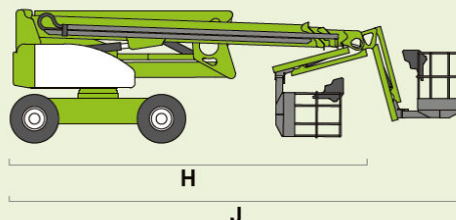

280kg
620lbs

2.4m x 0.9m
7ft 10in x 2ft 11in

150°

180°

(D)

2.7m
8ft 10in

(F)

2.49m
8ft 2in

(H)

7.3m
23ft 11in

(J)

9.28m
30ft 5in

4.7km/h
3mph

5.9m
19ft 4in

40%
22°

14650kg
32300lbs

HYBRID

0 5ft 10ft 15ft 20ft 25ft 30ft 35ft 40ft 45ft 50ft 55ft 60ft 65ft
0 2m 4m 6m 8m 10m 12m 14m 16m 18m 20m

SIOPS®

PROLIFT Access Ltd

0845 3664755

e info@proliftaccess.co.uk w www.proliftaccess.co.uk