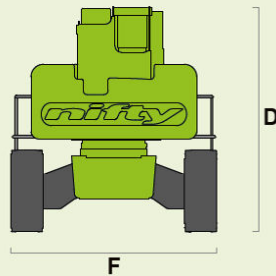

niftylift

HR28 HYBRID 4x4

(A)

28m
92ft

(B)

26m
85ft 6in

(C)

19m
62ft

280kg
620lbs

2.4m x 0.9m
7ft 10in x 2ft 11in

150°

180°

(D)

2.7m
8ft 10in

(F)

2.49m
8ft 2in

(H)

7.3m
23ft 11in

(J)

9.28m
30ft 5in

4.7km/h
3mph

5.9m
19ft 4in

40%
22°

14650kg
32300lbs

HYBRID

0 5ft 10ft 15ft 20ft 25ft 30ft 35ft 40ft 45ft 50ft 55ft 60ft 65ft
0 2m 4m 6m 8m 10m 12m 14m 16m 18m 20m

SIOPS®

PROLIFT Access Ltd

0845 3664755

e info@proliftaccess.co.uk w www.proliftaccess.co.uk