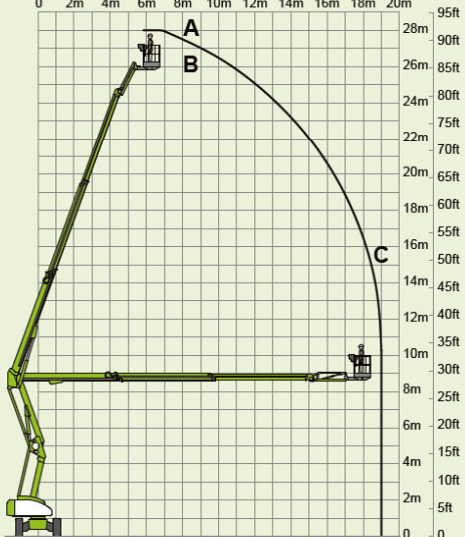

niftylift

HR28 HYBRID 4x4

(A)

28m
92ft

(B)

26m
85ft 6in

(C)

19m
62ft

280kg
620lbs

2.4m x 0.9m
7ft 10in x 2ft 11in

150°

180°

(D)

2.7m
8ft 10in

(F)

2.49m
8ft 2in

(H)

7.3m
23ft 11in

(J)

9.28m
30ft 5in

4.7km/h
3mph

5.9m
19ft 4in

40%
22°

14650kg
32300lbs

HYBRID

0 5ft 10ft 15ft 20ft 25ft 30ft 35ft 40ft 45ft 50ft 55ft 60ft 65ft
0 2m 4m 6m 8m 10m 12m 14m 16m 18m 20m

SIOPS®

PROLIFT Access Ltd

0845 3664755

e info@proliftaccess.co.uk w www.proliftaccess.co.uk